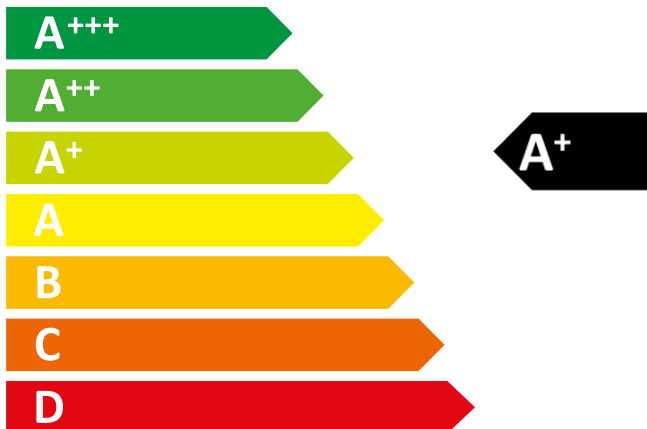

ENERG

енергия · ενεργεια

Y

IJA

IE

IA

Whirlpool WCF 28 DA+ WNA

ENERGIA · ЕНЕРГИЯ
ΕΝΕΡΓΕΙΑ · ENERGIJA
ENERGY · ENERGIE · ENERGI

223
kWh/annum