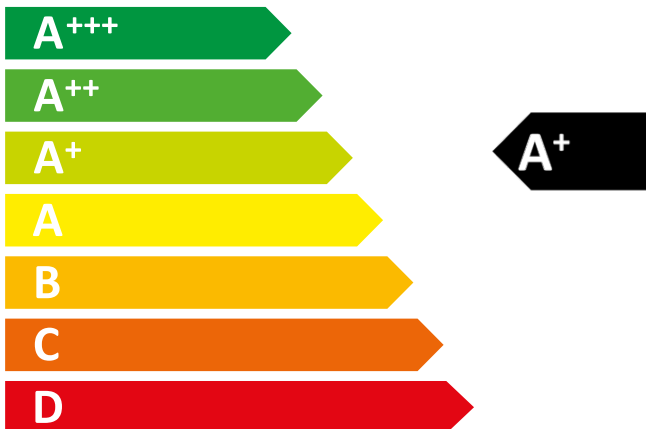

ENERG

енергия · ενεργεια

Y

IJA

IE

IA

Whirlpool WTT 551112 BNA

ENERGIA · ЕНЕРГИЯ
 ΕΝΕΡΓΕΙΑ · ENERGIJA
 ENERGY · ENERGIE · ENERGI

177
 kWh/annum

101 L

13 L

36 dB