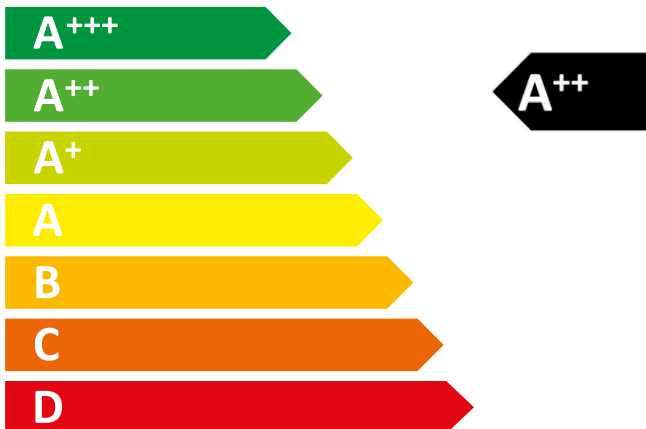

ENERG

енергия · ενεργεια

Y

IJA

IE

IA

Whirlpool WSDF 606443 XMA

ENERGIA · ЕНЕРГИЯ
ΕΝΕΡΓΕΙΑ · ENERGIJA
ENERGY · ENERGIE · ENERGI

131
kWh/annum

365 L

- L

35 dB