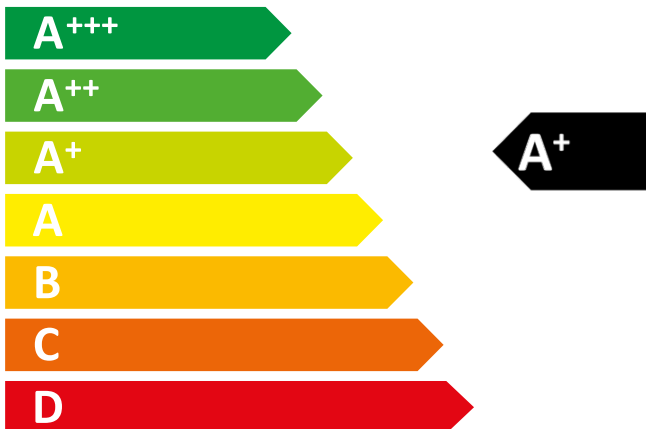

**ENERG**

енергия · ενεργεια

Y

IJA

IE

IA

**Whirlpool** WUFF 602292 XMA

ENERGIA · ЕНЕРГИЯ  
ΕΝΕΡΓΕΙΑ · ENERGIJA  
ENERGY · ENERGIE · ENERGI

**314**  
kWh/annum

\* \*\* \*  
**260 L**

**38 dB**

2010/1060