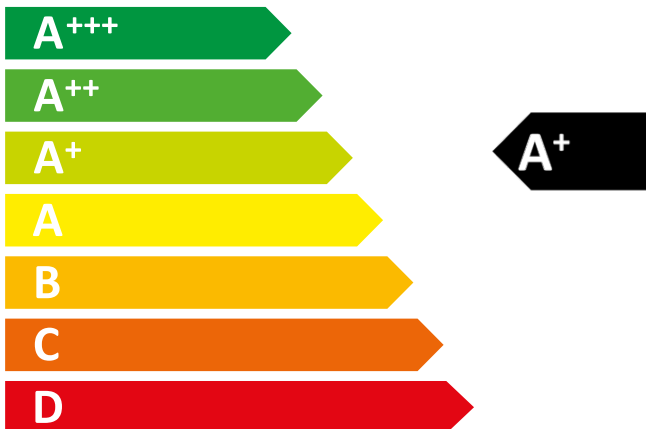

ENERG

енергия · ενεργεια

Y

IJA

IE

IA

Whirlpool WTMF 601312 XNA

ENERGIA · ЕНЕРГИЯ
ΕΝΕΡΓΕΙΑ · ENERGIJA
ENERGY · ENERGIE · ENERGI

295
kWh/annum

241 L

73 L

38 dB