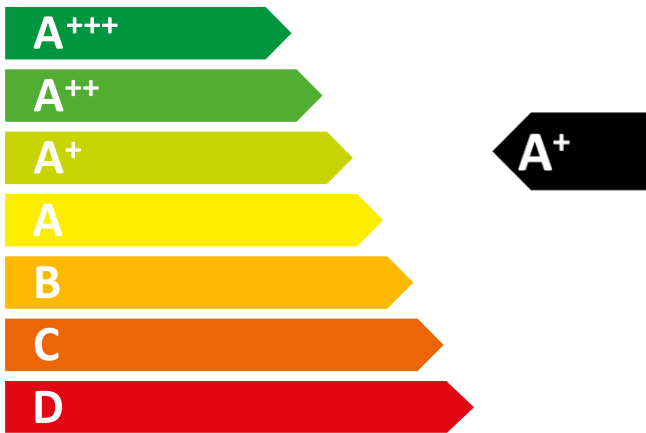

# ENERG

енергия · ενεργεια

Y

IJA

IE

IA

## Whirlpool WTMF 836633 XNA

ENERGIA · ЕНЕРГИЯ  
 ΕΝΕΡΓΕΙΑ · ENERGIJA  
 ENERGY · ENERGIE · ENERGI

**498**  
 kWh/annum

465 L

165 L

37 dB