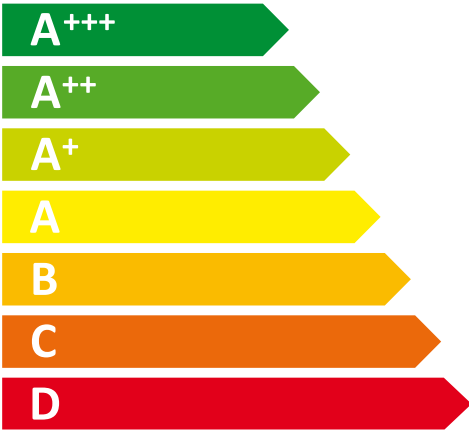

ENERG
енергия · ενεργεια

WHIRLPOOL

WBMF 706564 XNA

ENERGIA · ЕНЕРГИЯ
ΕΝΕΡΓΕΙΑ · ENERGIJA
ENERGY · ENERGIE · ENERGI

0
kWh/annum

0 L

0 L

- dB