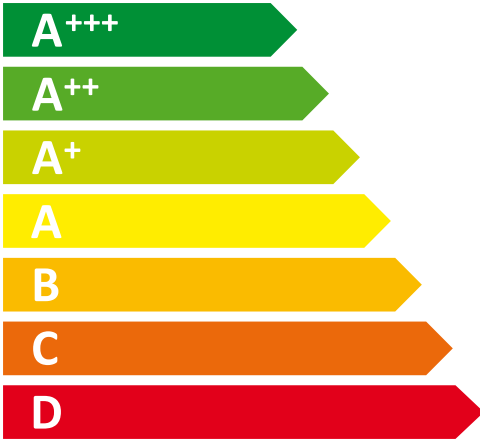

**ENERG**  
енергия · ενεργεια

# WHIRLPOOL

FFWD 9248 SBS V NA

ENERGIA · ЕНЕРГИЯ · ΕΝΕΡΓΕΙΑ  
ENERGIJA · ENERGY · ENERGIE  
ENERGI

**196**  
kWh/annum

**11690**  
L/annum

**9**  
kg

**A**B C D E F G

**52** dB